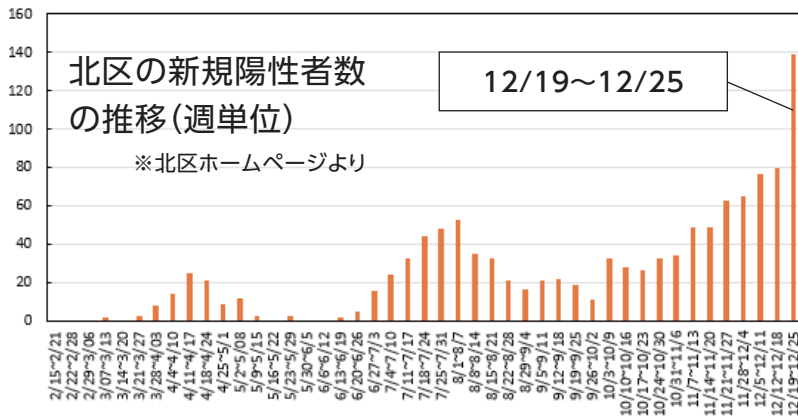

日本共産党 北区議会議員

のの山けん区政レポート

<http://ken-nonoyama.com/> mail@ken-nonoyama.com

No.588 2021.1.6

日本共産党北区議員団
〒114-8508 王子本町1-15-22
ご相談は
お気軽に **090-2156-3510**

2021年 人と人との連帯の力で コロナ乗り越える年に

赤羽駅東口で新年のあいさつに立つ、(右から)そねはじめ都議、池内さおり前衆院議員、(2人おいて)のの山けん区議 =4日

新型コロナウイルス陽性者数

北区でも拡大傾向続く

北区でも、新型コロナウイルスの感染拡大傾向が続いています。北区民の新規陽性者数は、年末の12月25日時点の累計で1181人でしたが、元旦には158人増加し、1339人となりました。6月13日から続いていた増加傾向は8月1日からの週をピークに減少し、いったんは

毎週20人程度まで減少しましたが、9月初旬以降は下げ止まり、10月初旬から上昇に転じました。週ごとの報告数は11月中旬以降で49人、63人、65人、77人、79人、140人、158人で、増加傾向が加速しています(グラフ参照)。